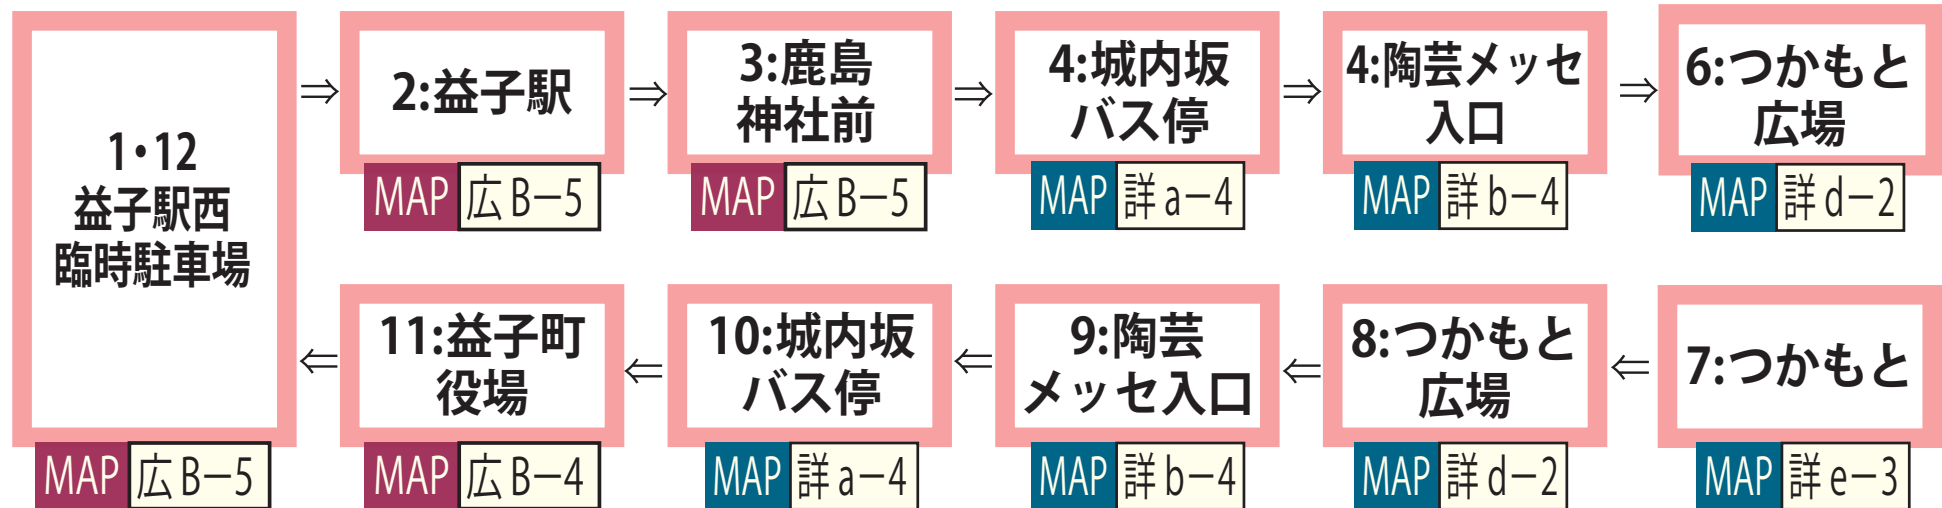

土日祝日
運行

巡回バス 運賃：1回100円

※交通状態により運行時間が
不定期になる場合もあります。

運行日：11月3日(木・祝)、5日(土)～6日(日)

運行時間：9時40分～16時20分までの間、20分間隔で運行

益子駅西臨時駐車場発	9:40	10:00	10:20	10:40	11:00	11:20	11:40	12:00	12:20	12:40	13:00	13:20
つかもと発	10:15	10:35	10:55	11:15	11:35	11:55	12:15	12:35	12:55	13:15	13:35	13:55
益子駅西臨時駐車場発	13:40	14:00	14:20	14:40	15:00	15:20	15:40	16:00	16:20			
つかもと発	14:15	14:35	14:55	15:15	15:35	15:55	16:15	16:35	16:55			