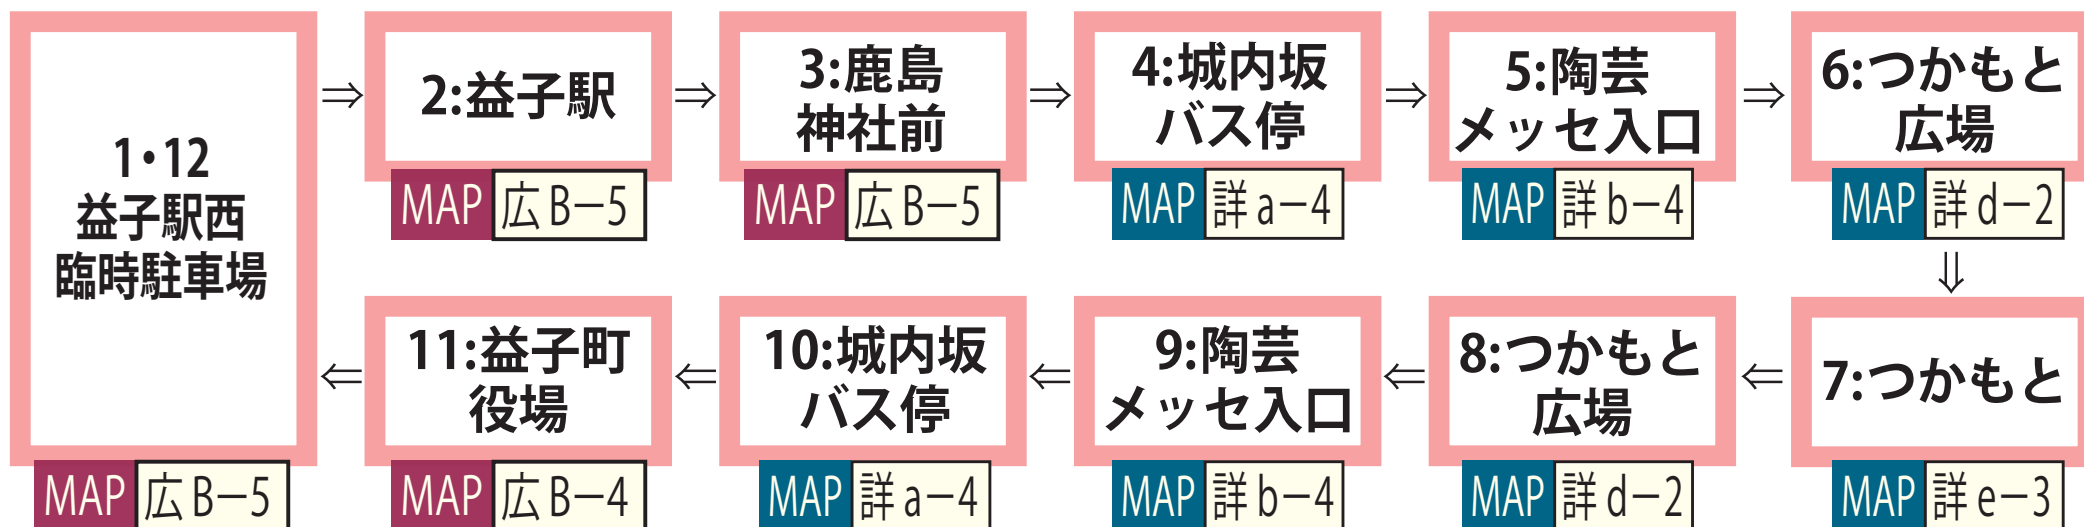

おすすめ

巡回バス 運賃：1回100円

※交通状態により運行時間が不定期になる場合もあります。

運行日：4月29日(土)～4月30日(日)、
5月3日(水・祝)～5月7日(日)

運行時間：9時40分～16時20分までの間、20分間隔で運行

益子駅西臨時駐車場発	9:40	10:00	10:20	10:40	11:00	11:20	11:40	12:00	12:20	12:40	13:00	13:20
------------	------	-------	-------	-------	-------	-------	-------	-------	-------	-------	-------	-------

つかもと発	10:15	10:35	10:55	11:15	11:35	11:55	12:15	12:35	12:55	13:15	13:35	13:55
-------	-------	-------	-------	-------	-------	-------	-------	-------	-------	-------	-------	-------

益子駅西臨時駐車場発	13:40	14:00	14:20	14:40	15:00	15:20	15:40	16:00	16:20
------------	-------	-------	-------	-------	-------	-------	-------	-------	-------

つかもと発	14:15	14:35	14:55	15:15	15:35	15:55	16:15	16:35	16:55
-------	-------	-------	-------	-------	-------	-------	-------	-------	-------