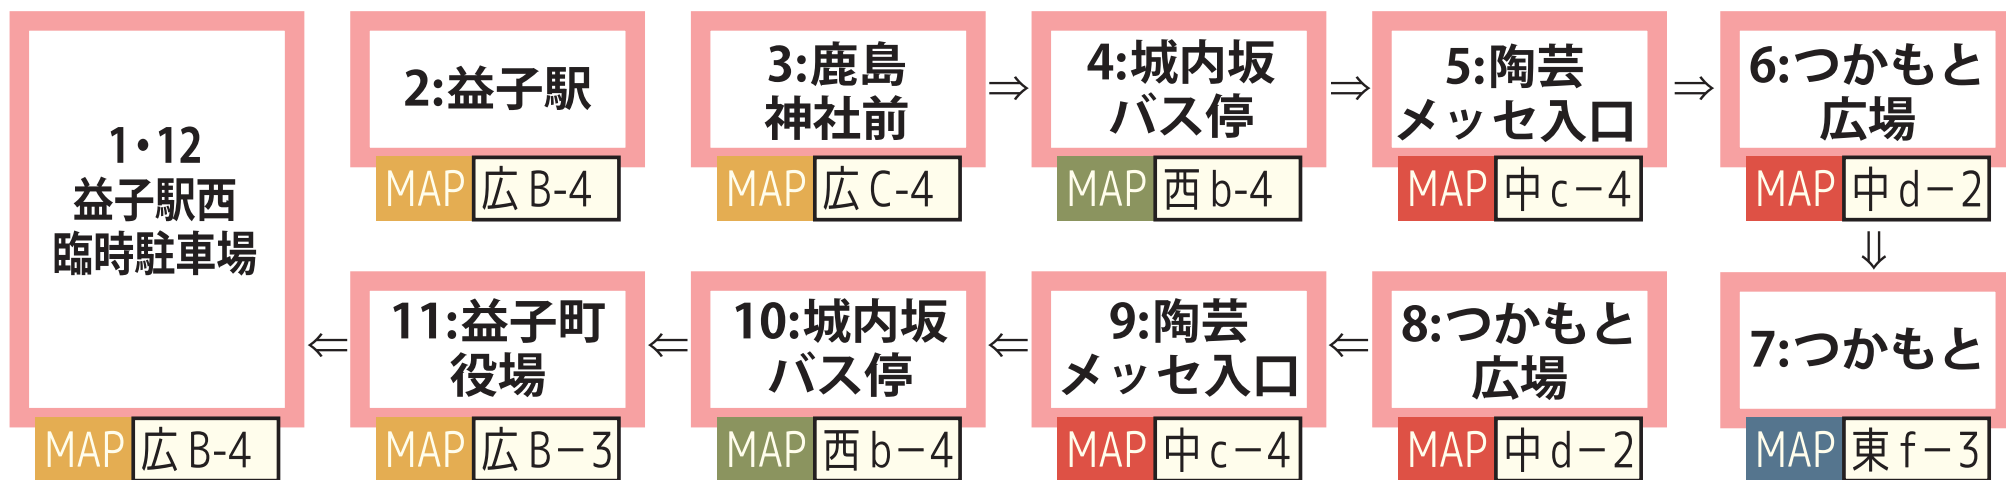

おすすめ

巡回バス 運賃：1回100円

※交通状況により運行時間が不定期になる場合もあります。

運行日：11月3日(金・祝)～5日(日)

運行時間：9時40分～16時20分までの間、約20分間隔で運行

益子駅西臨時駐車場発	9:40	10:00	10:20	10:40	11:00	11:20	11:40	12:00	12:20	12:40	13:00	13:20
つかもと発	10:15	10:35	10:55	11:15	11:35	11:55	12:15	12:35	12:55	13:15	13:35	13:55
益子駅西臨時駐車場発	13:40	14:00	14:20	14:40	15:00	15:20	15:40	16:00	16:20			
つかもと発	14:15	14:35	14:55	15:15	15:35	15:55	16:15	16:35	16:55			