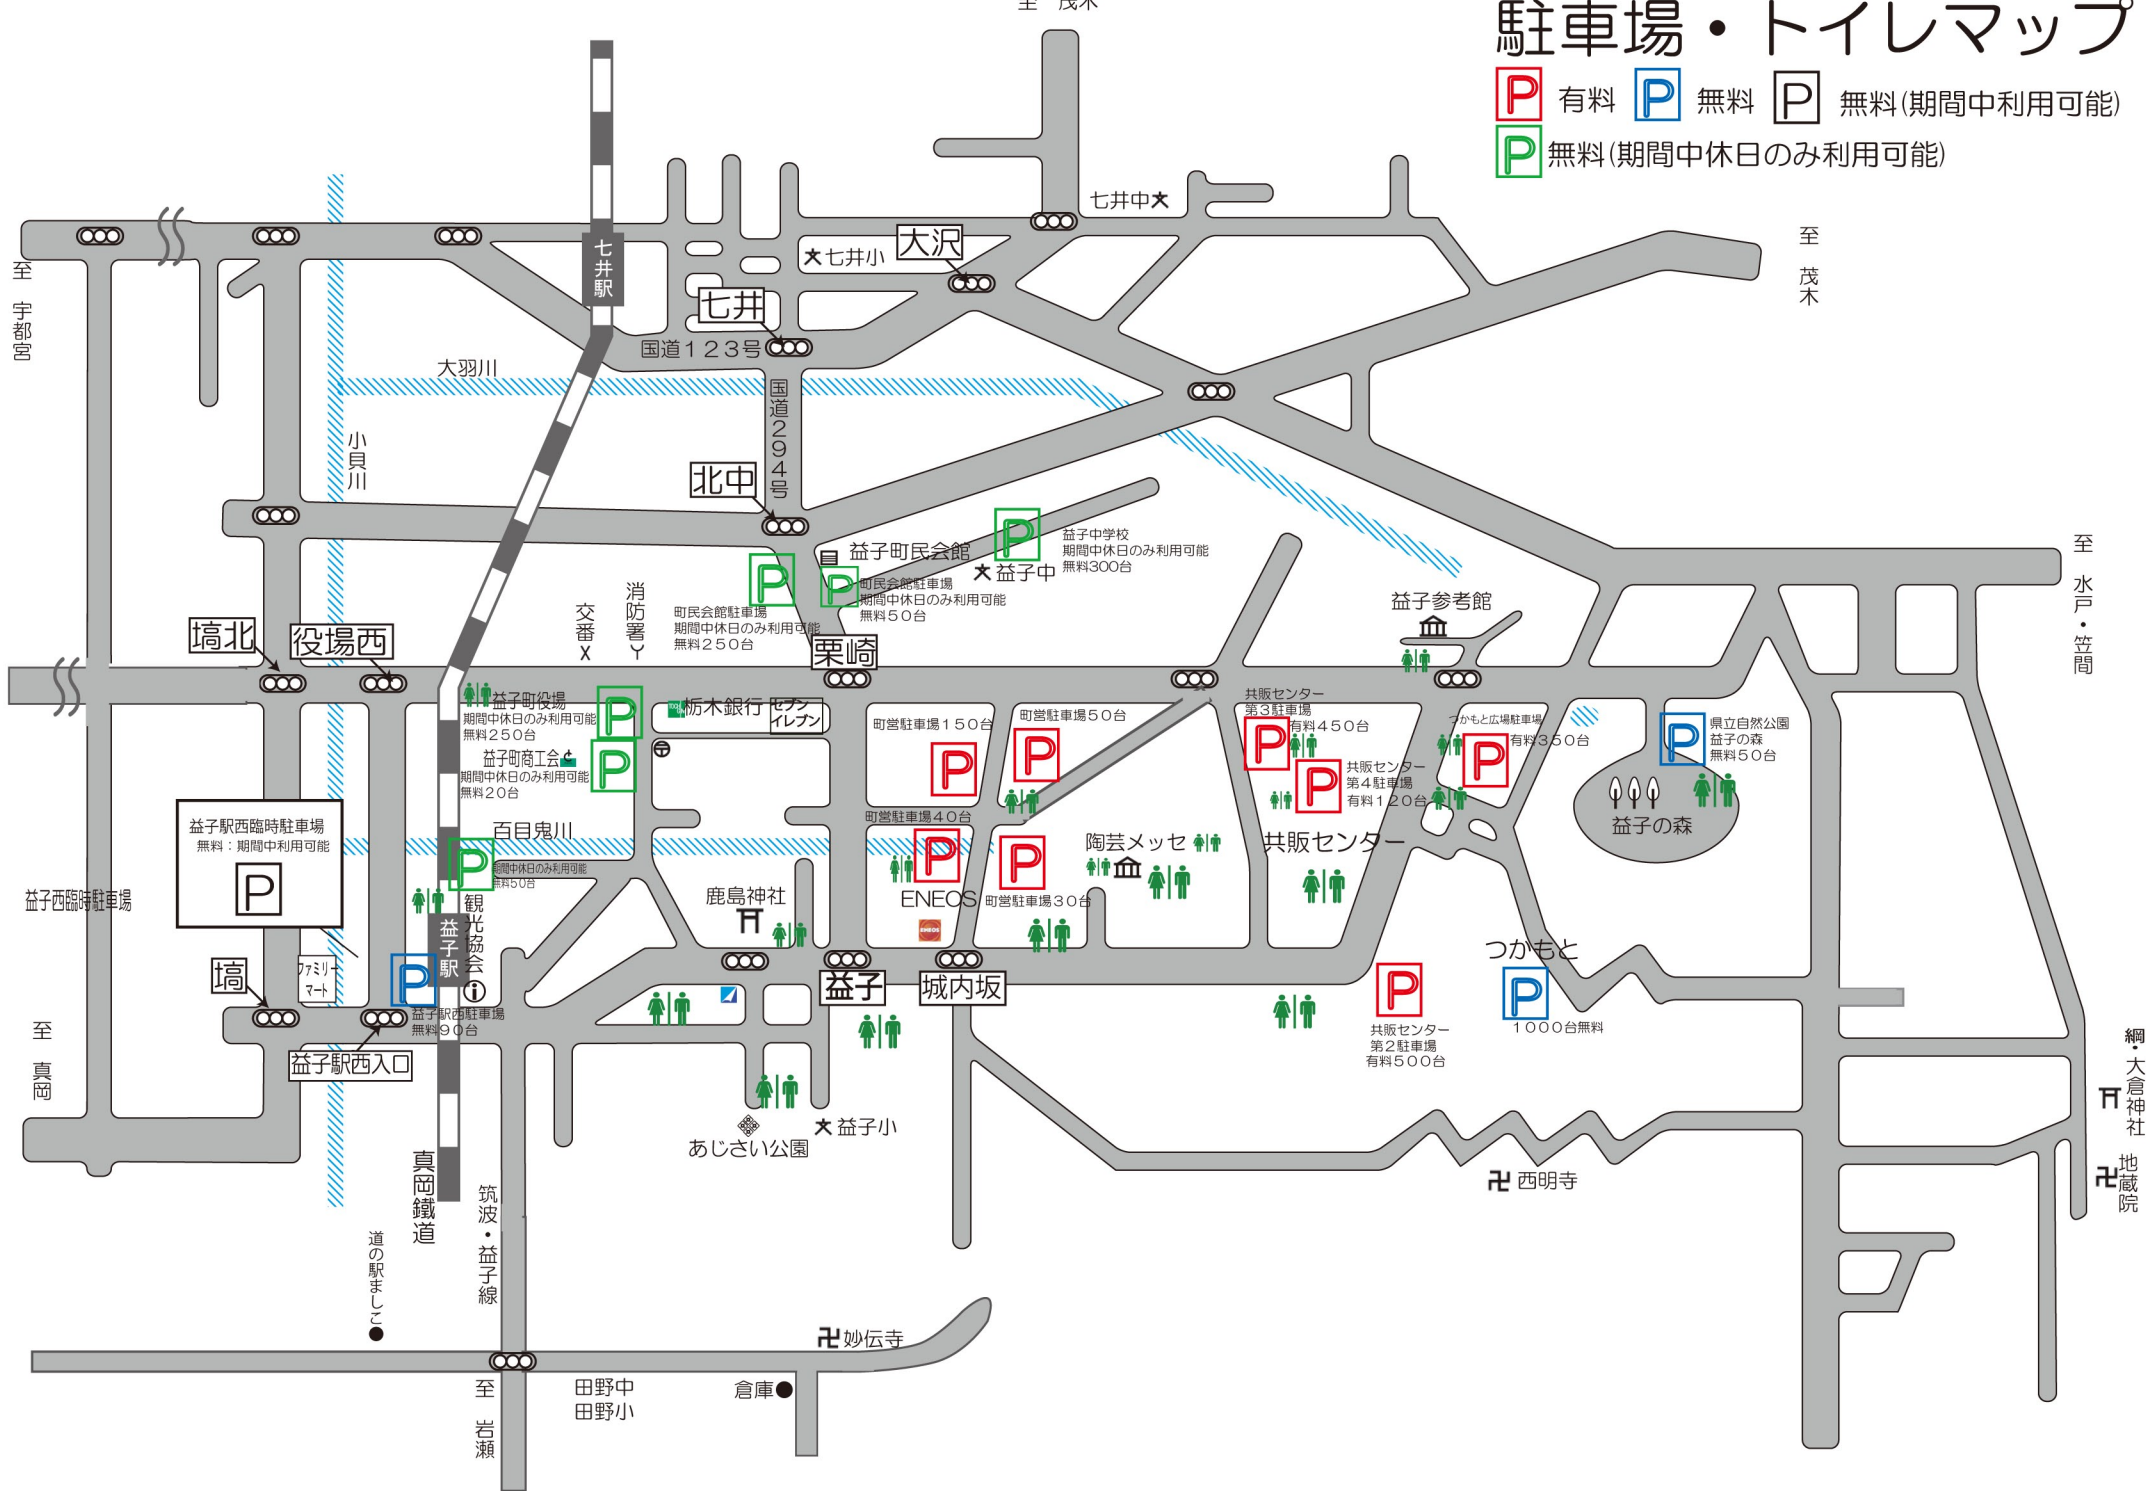

駐車場・トイレマップ

- P 有料
- P 無料
- P 無料(期間中利用可能)
- P 無料(期間中休日のみ利用可能)

至宇都宮

至茂木

至水戸・笠間

至真岡

網・大倉神社
地蔵院

至岩瀬

筑波・益子線
真岡鐵道

道の駅まじこ

妙伝寺

田野中
田野小

倉庫

西明寺

つかもと

益子の森
県立自然公園
益子の森
無料50台

百目鬼川
期間中休日のみ利用可能
無料50台

観光協会
益子駅西駐車場
無料90台

益子駅

ファミリーマート

益子駅西臨時駐車場
無料：期間中利用可能

益子駅西入口

真岡鐵道

筑波・益子線

道の駅まじこ

至岩瀬

至宇都宮

至茂木

至水戸・笠間

網・大倉神社
地蔵院

至真岡

至岩瀬