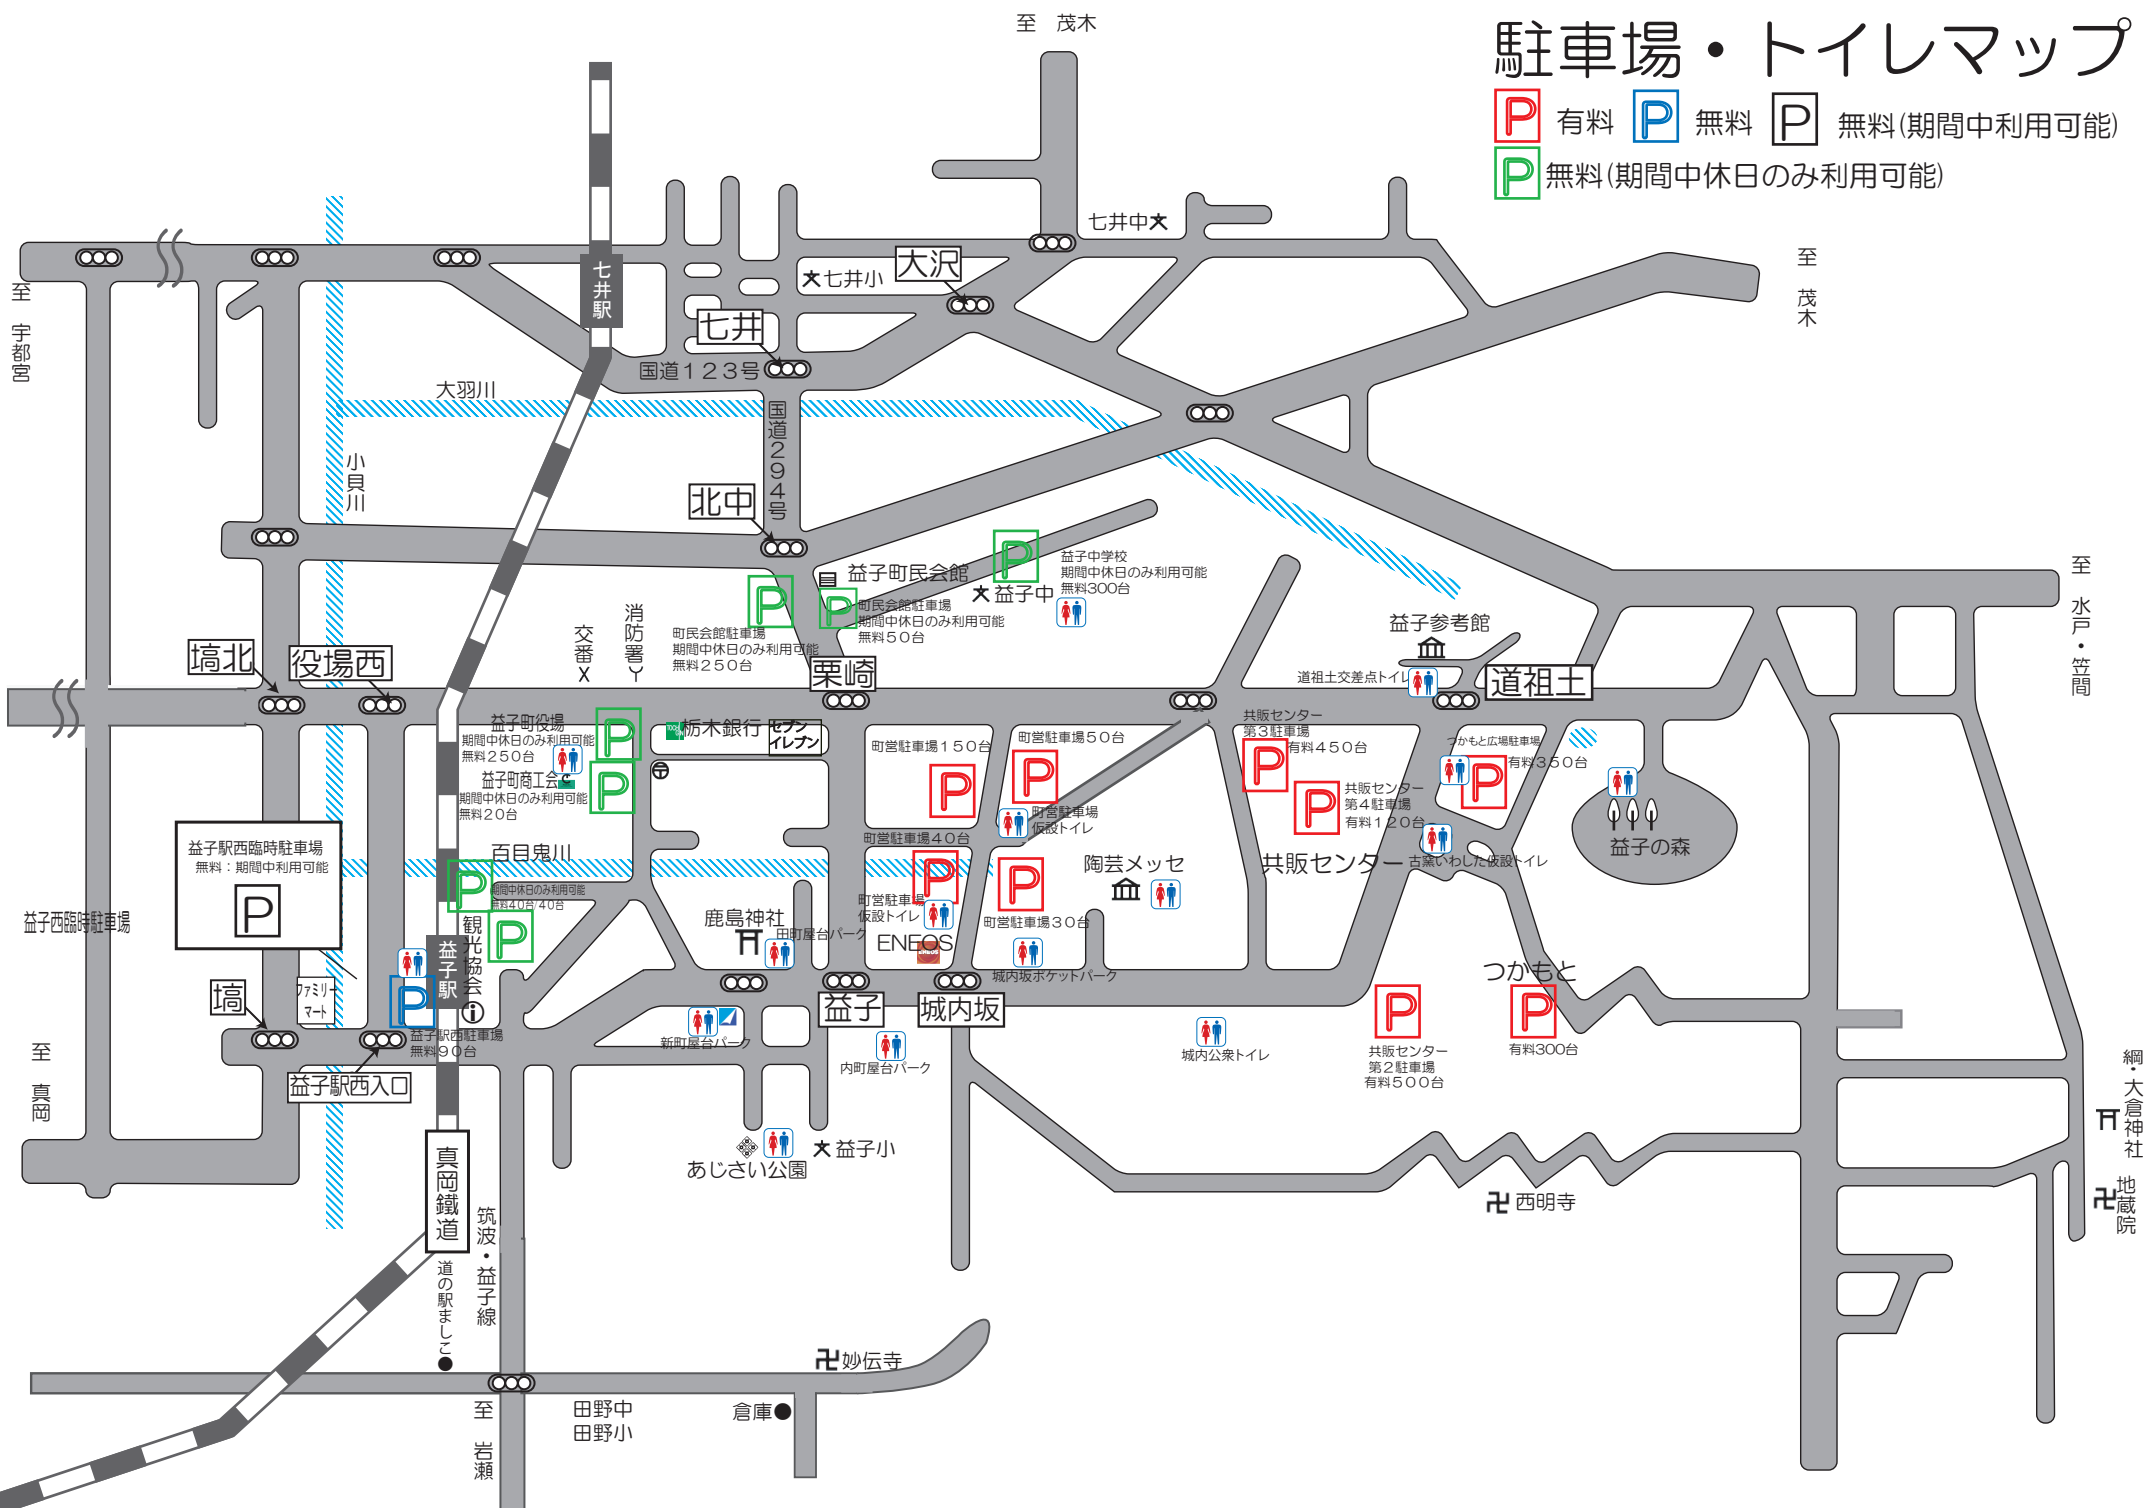

駐車場・トイレマップ

- P 有料
- P 無料
- P 無料(期間中利用可能)
- P 無料(期間中休日のみ利用可能)

至 水戸・笠間

網・大倉神社
地蔵院

至 中野

至 真岡

至 岩瀬

至 茂木

至 茂木

筑波・益子線
道の駅まじこ

田野中
田野小

倉庫

妙伝寺

西明寺

つかもと

益子の森

栗崎

道祖土

役場西

塙北

益子町役場

栃木銀行

イレアン

町営駐車場150台

至 中野

至 真岡

至 岩瀬