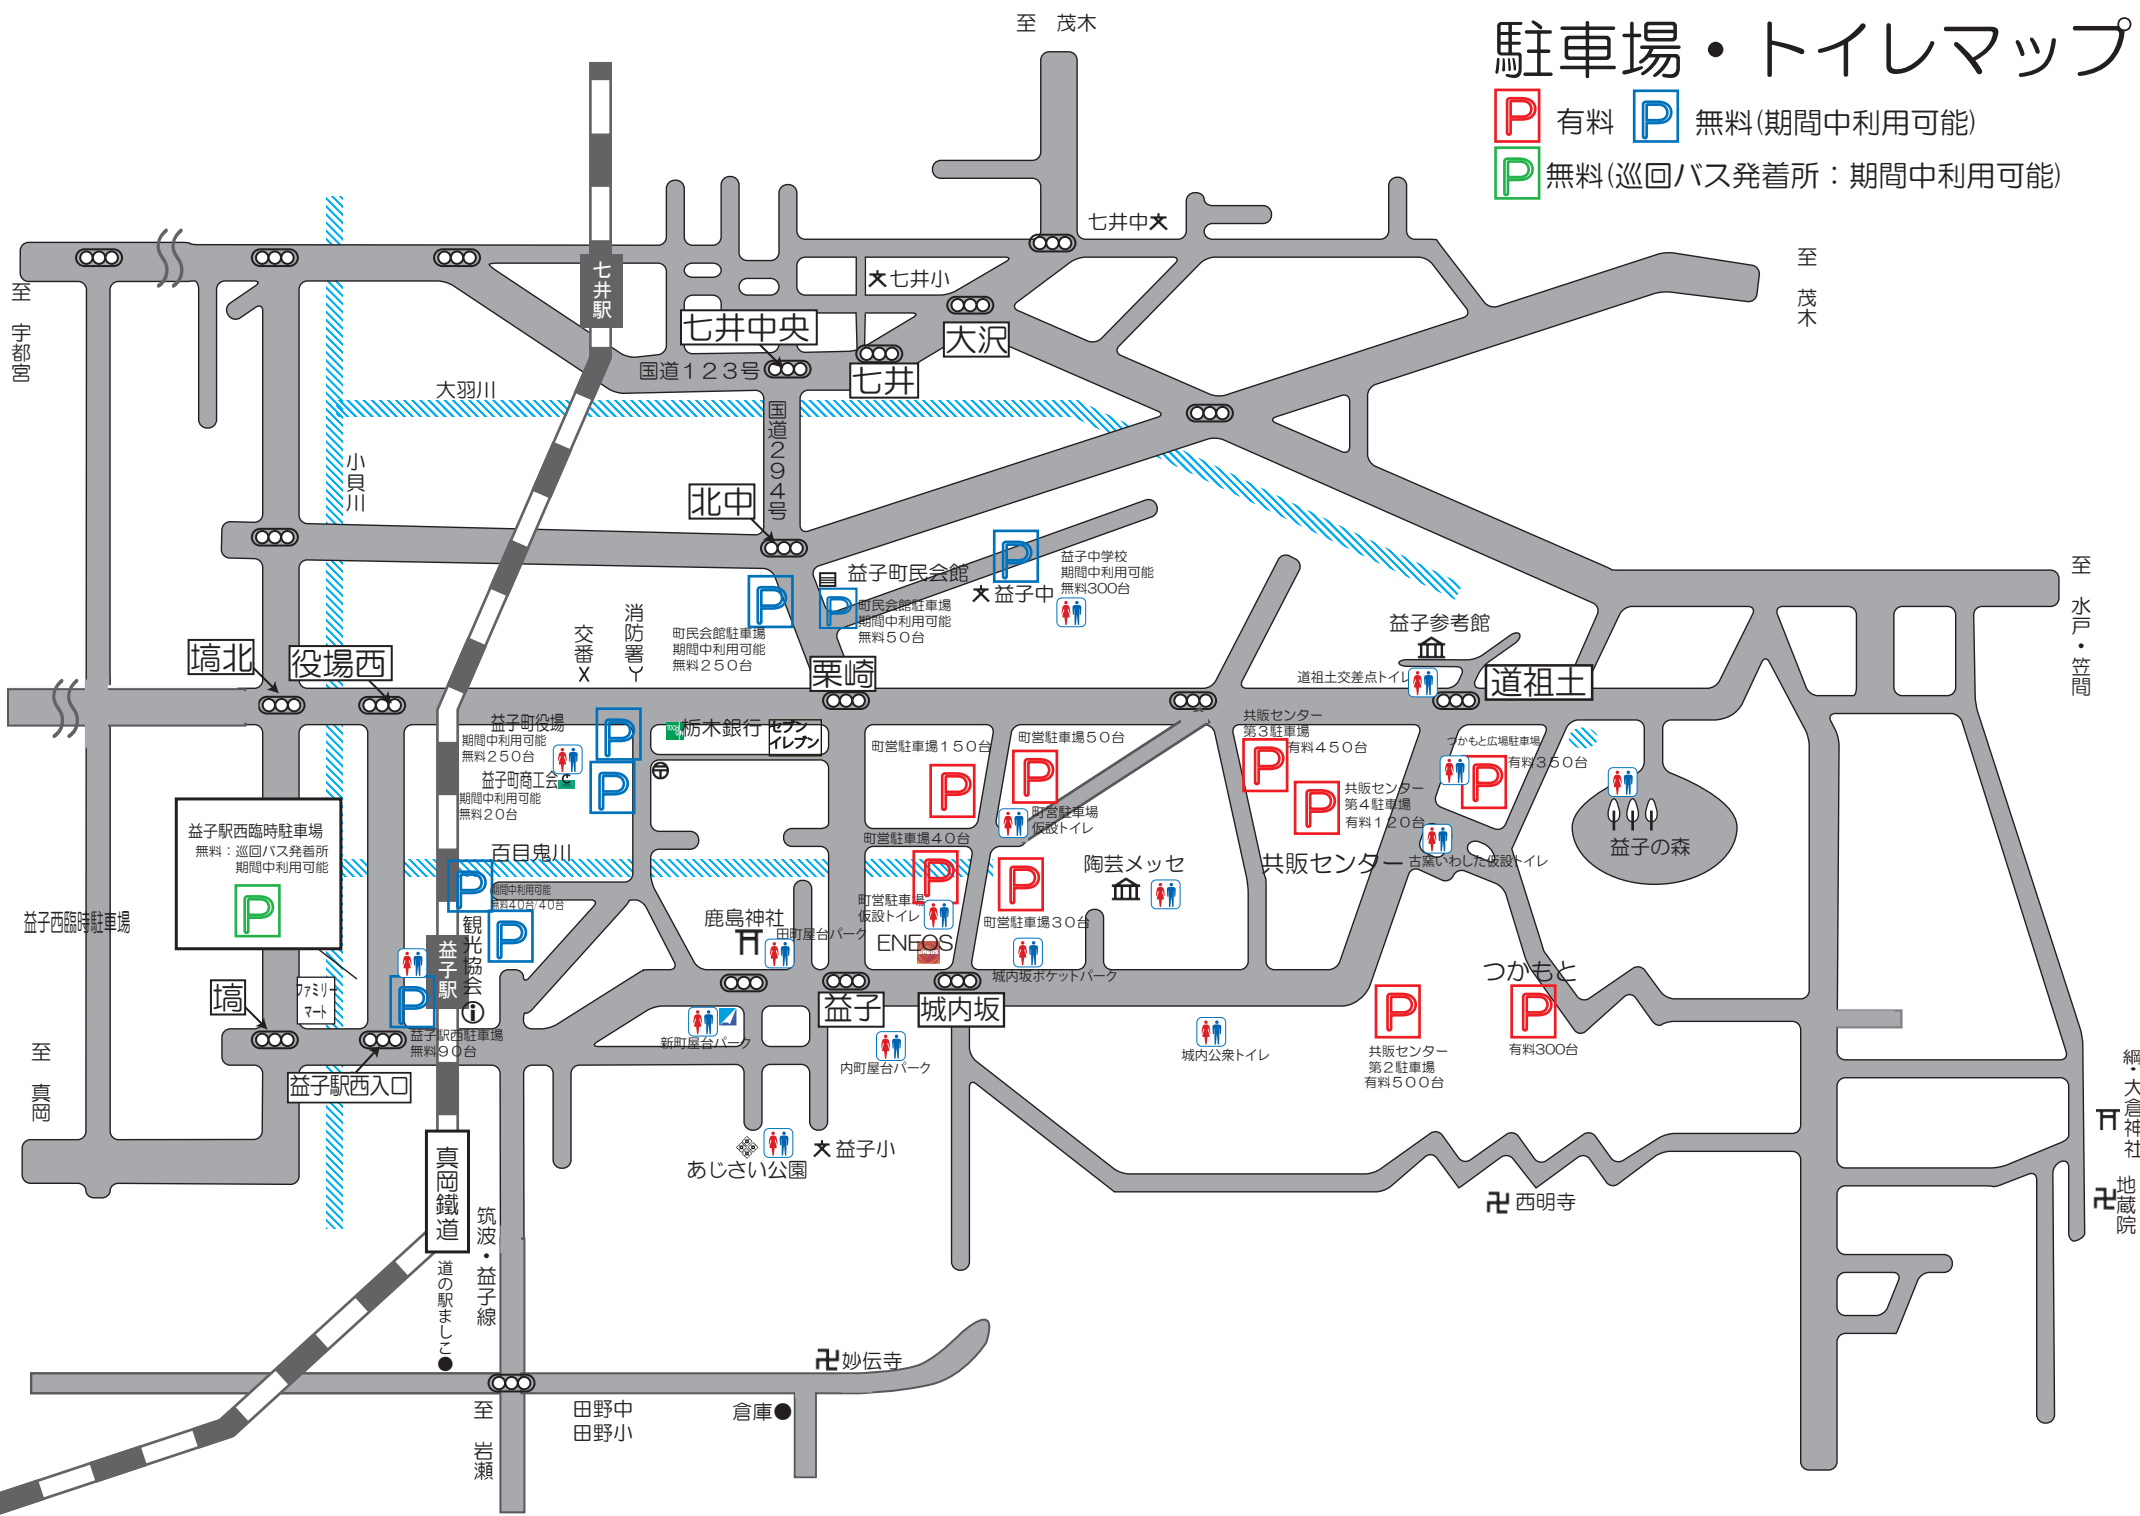

駐車場・トイレマップ

- P 有料
- P 無料(期間中利用可能)
- P 無料(巡回バス発着所：期間中利用可能)

益子駅西臨時駐車場
無料：巡回バス発着所
期間中利用可能

益子駅西入口
益子駅西駐車場
無料90台

町民会館駐車場
期間中利用可能
無料250台

町営駐車場150台

町営駐車場50台

共販センター
第3駐車場
有料450台

共販センター
第4駐車場
有料120台

共販センター
第2駐車場
有料500台

つかもと広場駐車場
有料350台

つかもと
有料300台

真田鐵道
筑波・益子線
道の駅まじ

網・大倉神社
地蔵院