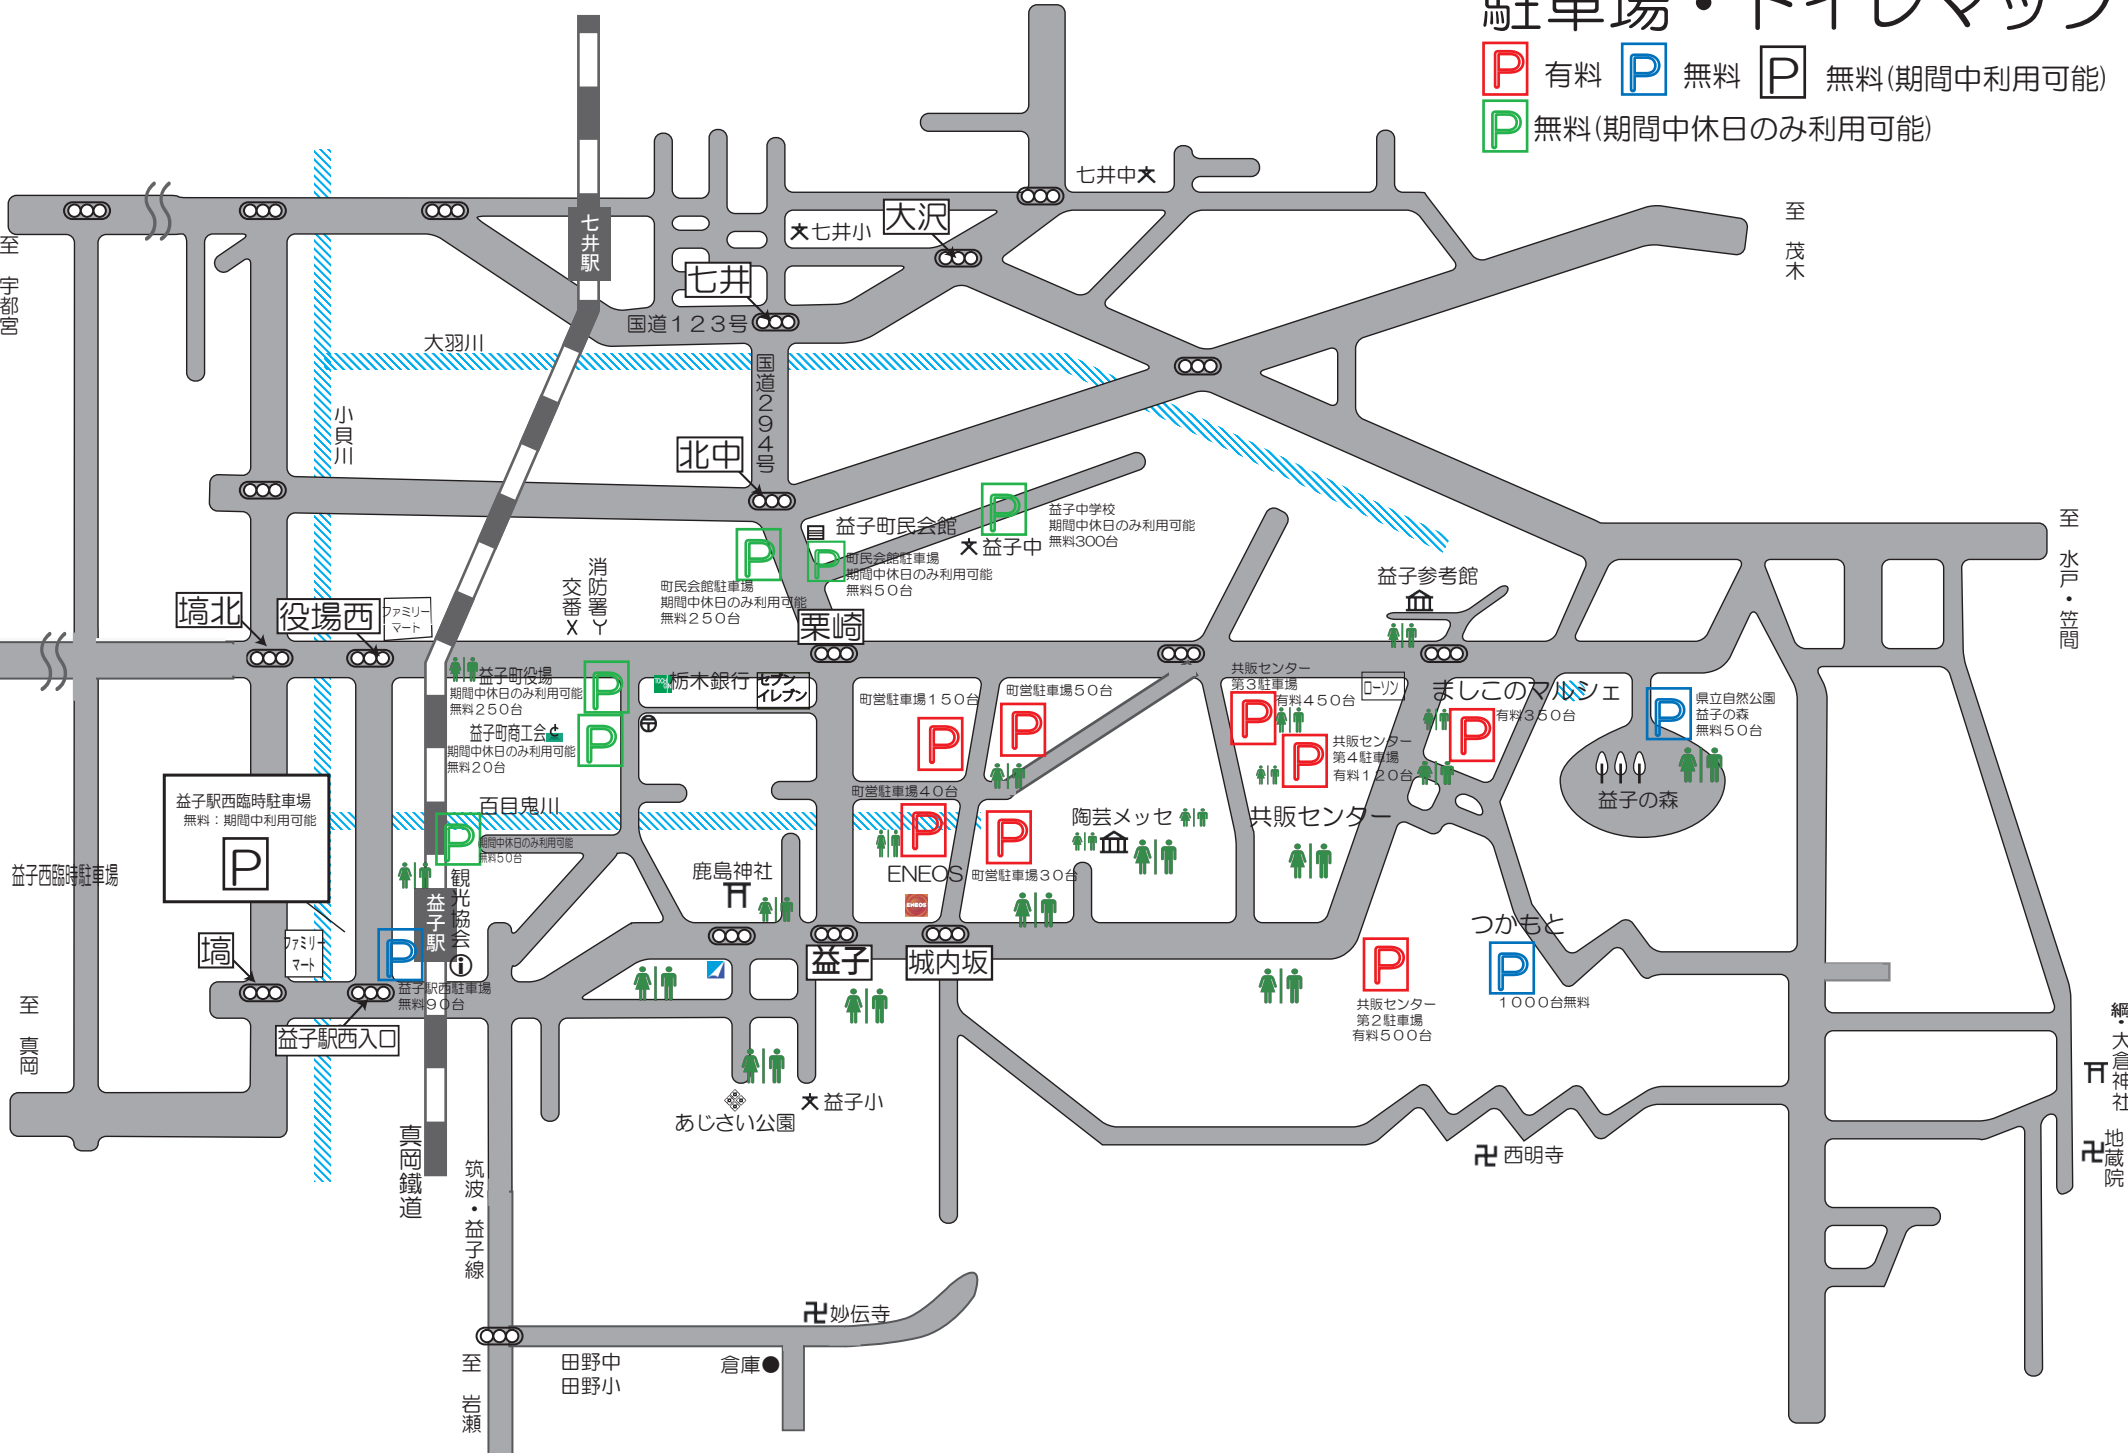

駐車場・トイレマップ

P 有料
 P 無料
 P 無料(期間中利用可能)

P 無料(期間中休日のみ利用可能)

至 水戸・笠間

網・大倉神社
地蔵院

至 中井町

至 真岡

至 茂木

至 茂木

至 岩瀬

真岡鐵道
筑波・益子線