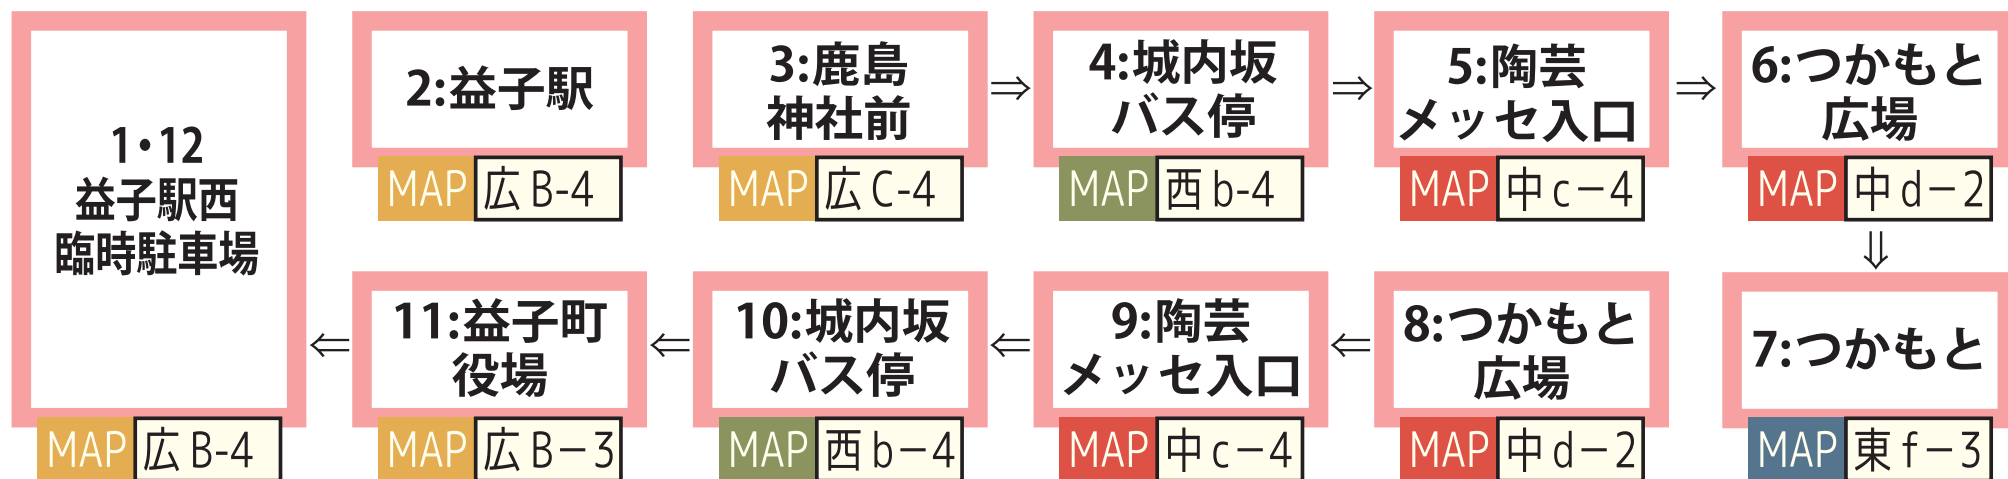

# 巡回バス 運賃：1回100円

※交通状況により運行時間が不定期になる場合もあります。

運行日：4月28日(土)～4月30日(月・祝)、5月3日(木・祝)～5月6日(日)

運行時間：9時40分～16時20分までの間、約20分間隔で運行

益子駅西臨時駐車場発	9:40	10:00	10:20	10:40	11:00	11:20	11:40	12:00	12:20	12:40	13:00	13:20
つかもと発	10:15	10:35	10:55	11:15	11:35	11:55	12:15	12:35	12:55	13:15	13:35	13:55
益子駅西臨時駐車場発	13:40	14:00	14:20	14:40	15:00	15:20	15:40	16:00	16:20			
つかもと発	14:15	14:35	14:55	15:15	15:35	15:55	16:15	16:35	16:55			