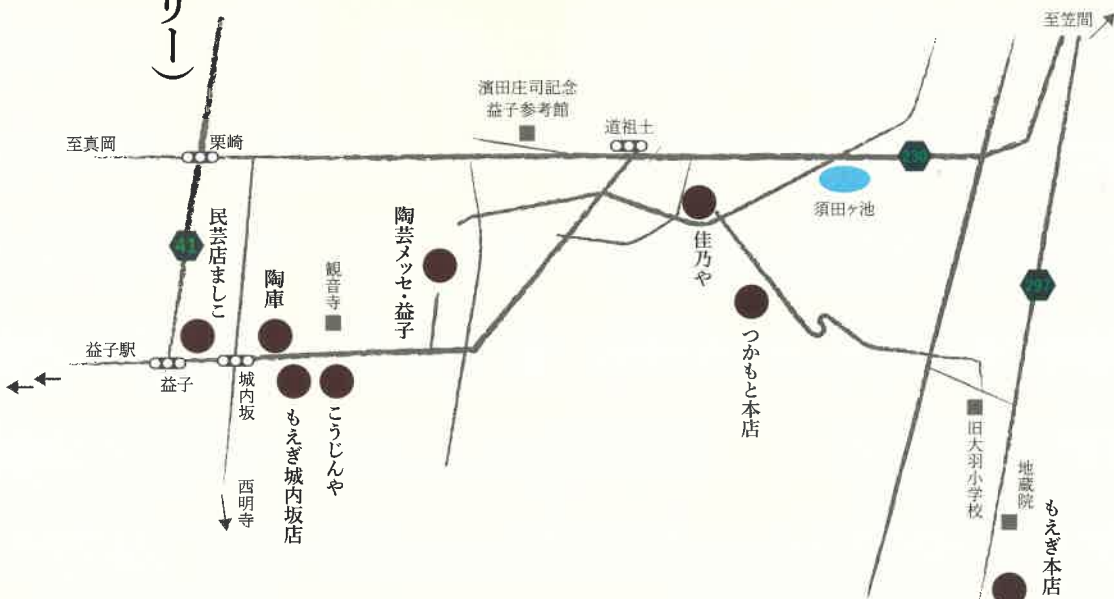

陶庫

もえぎ城内坂店

こうじんや

佳乃や

つかもと(つかもとギャラリー)

もえぎ本店

お問い合わせ:【益子焼販売店協同組合】

〒321-4218 栃木県芳賀郡益子町城内坂150 TEL:0285-72-6003 FAX0285-72-5008 E-mail:moegi@be.to